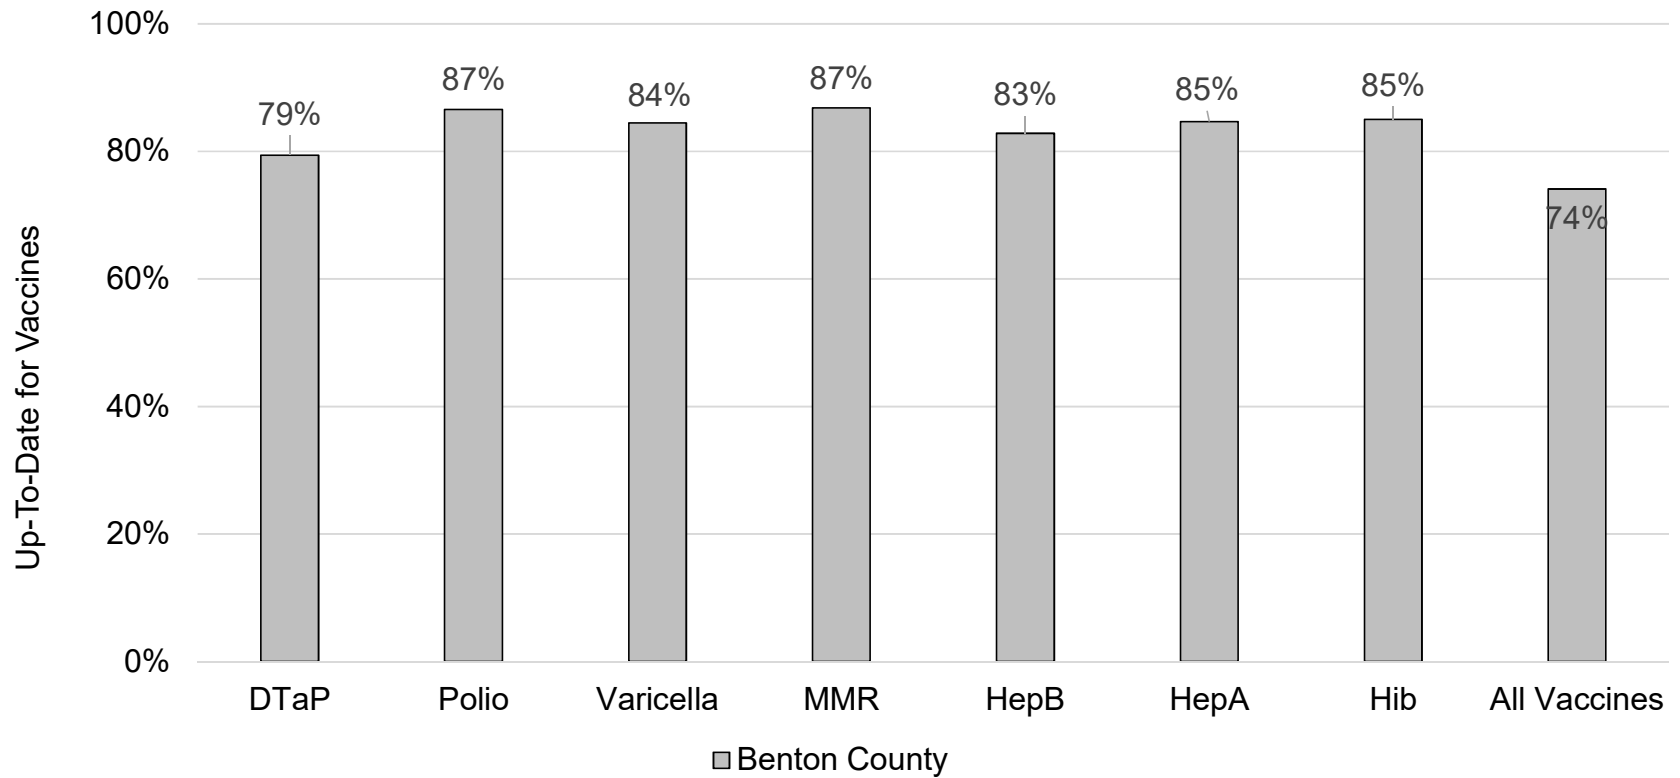

How many kids younger than school-age* are up-to-date on vaccines in your county?

*Children age 19 months as of 01/16/2019 to 5 years as of 09/01/2018

Assessment date: 03/04/2019

Data source: Oregon Alert IIS

Cuántos niños menores de edad escolar* están al día con vacunas en su condado?

*Niños de 19 meses de edad en 01/16/2019 hasta 5 años de edad

Fecha de evaluación: 03/04/2019

Fuente de datos: Oregon Alert

How many school-age kids* are up-to-date on vaccines in your county?