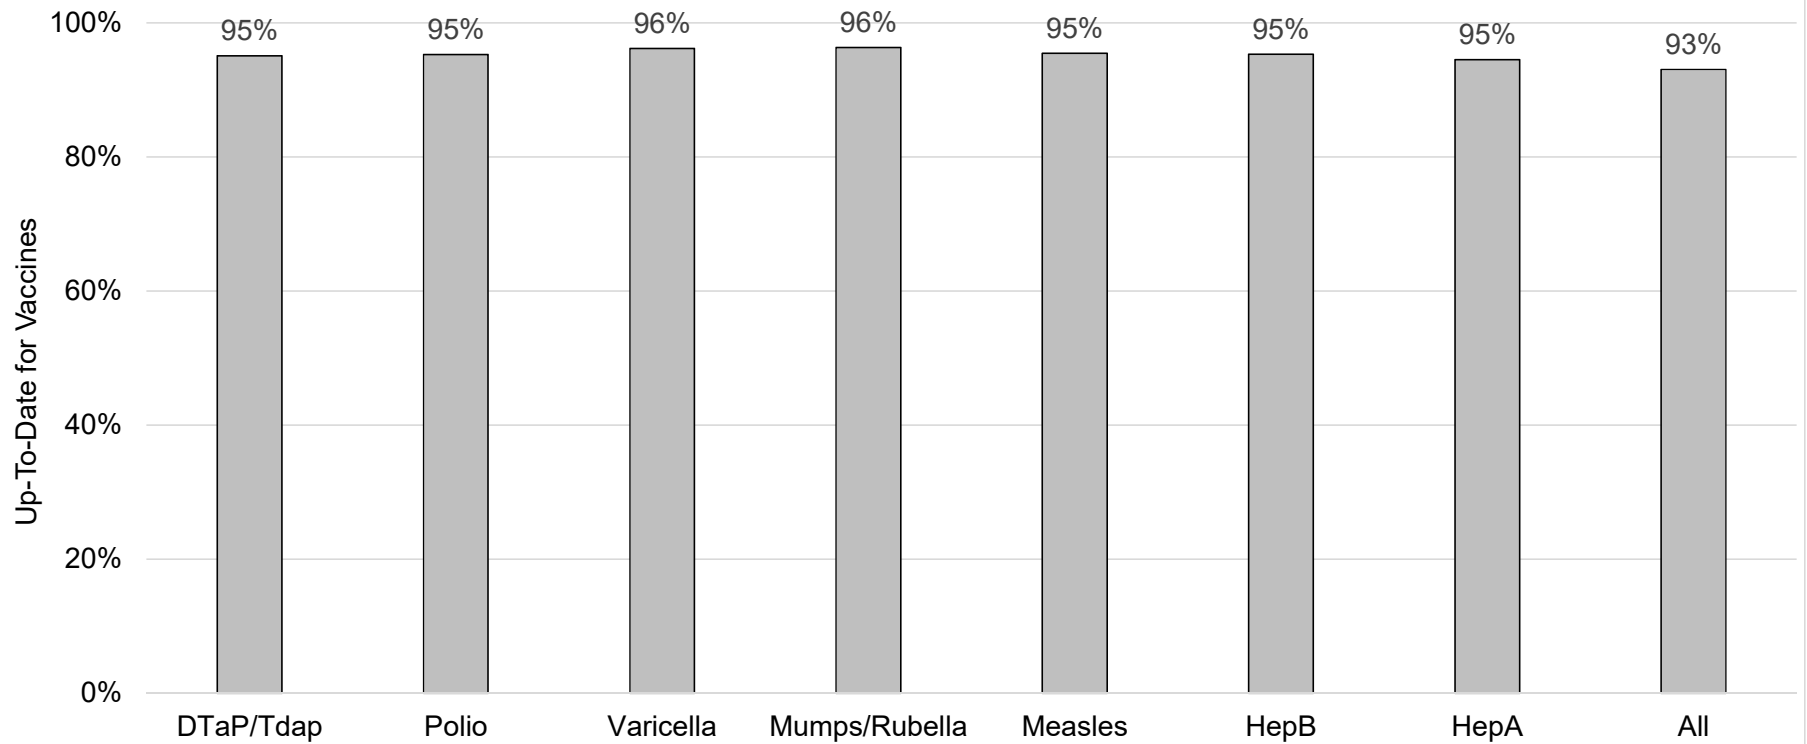

Cuántos niños menores de edad escolar* están al día con vacunas en su condado?

*Niños de 19 meses de edad en 01/16/2019 hasta 5 años de edad

Fecha de evaluación: 03/04/2019

Fuente de datos: Oregon Alert

How many school-age kids* are up-to-date on vaccines in your county?