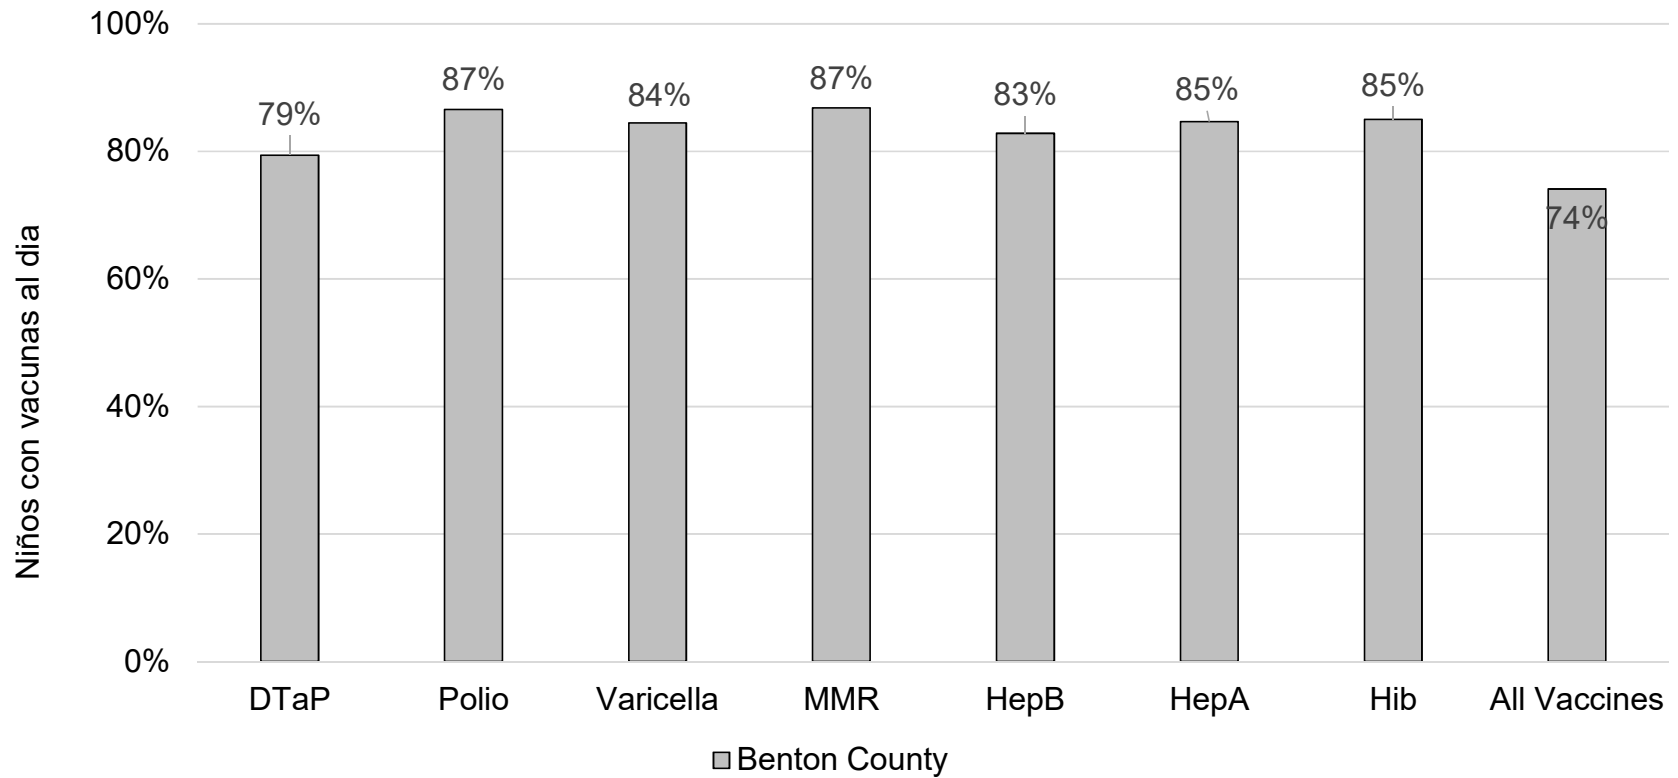

How many kids younger than school-age* are up-to-date on vaccines in your county?

*Children age 19 months as of 01/16/2019 to 5 years as of 09/01/2018

Assessment date: 03/04/2019

Data source: Oregon Alert IIS

Cuántos niños menores de edad escolar* están al día con vacunas en su condado?

*Niños de 19 meses de edad en 01/16/2019 hasta 5 años de edad

Fecha de evaluación: 03/04/2019

Fuente de datos: Oregon Alert

How many school-age kids* are up-to-date on vaccines in your county?