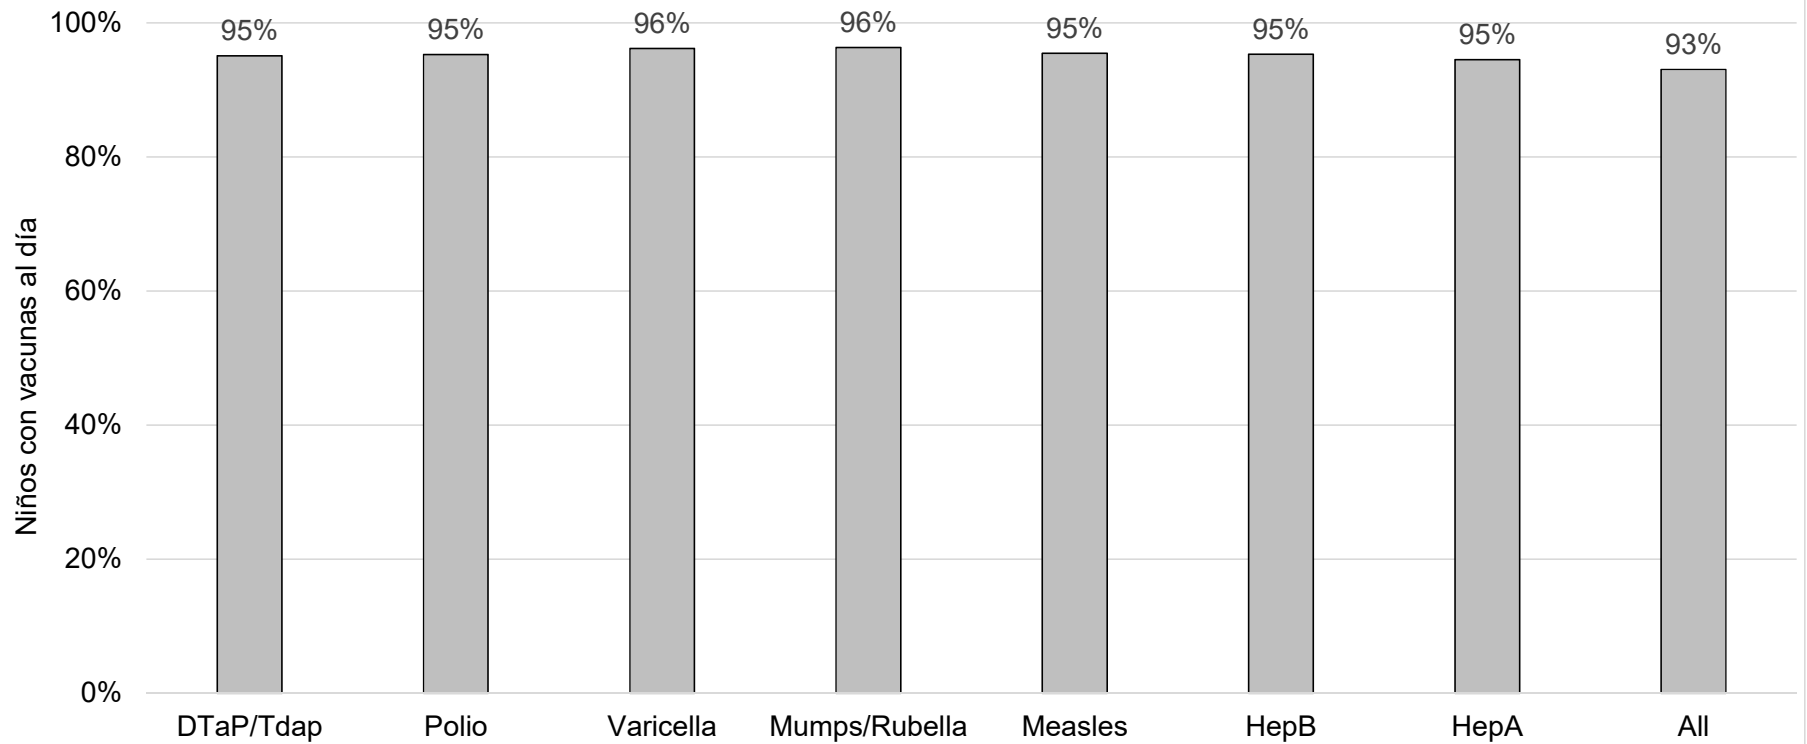

*Kindergarten through 12th grade

Assessment date: 03/04/2019

Data source: Immunization Primary Review Summary Reports

■ Benton County

¿Cuántos niños en edad escolar* están al día con las vacunas en su condado?